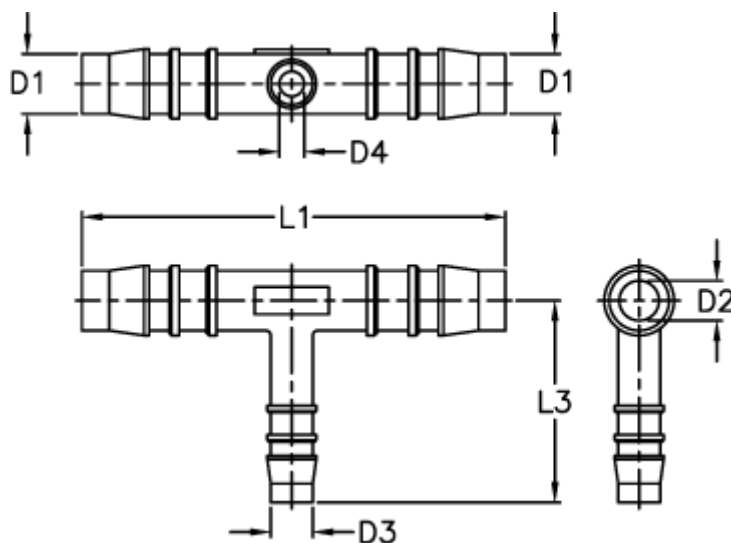

Article number: 027618908004

Description: Norma hose coupling TRS 8 - 4 - 8

## Measures

D1 = 8
D2 = 5.6
D3 = 4
D4 = 2.5
L1 = 56
L3 = 22.0